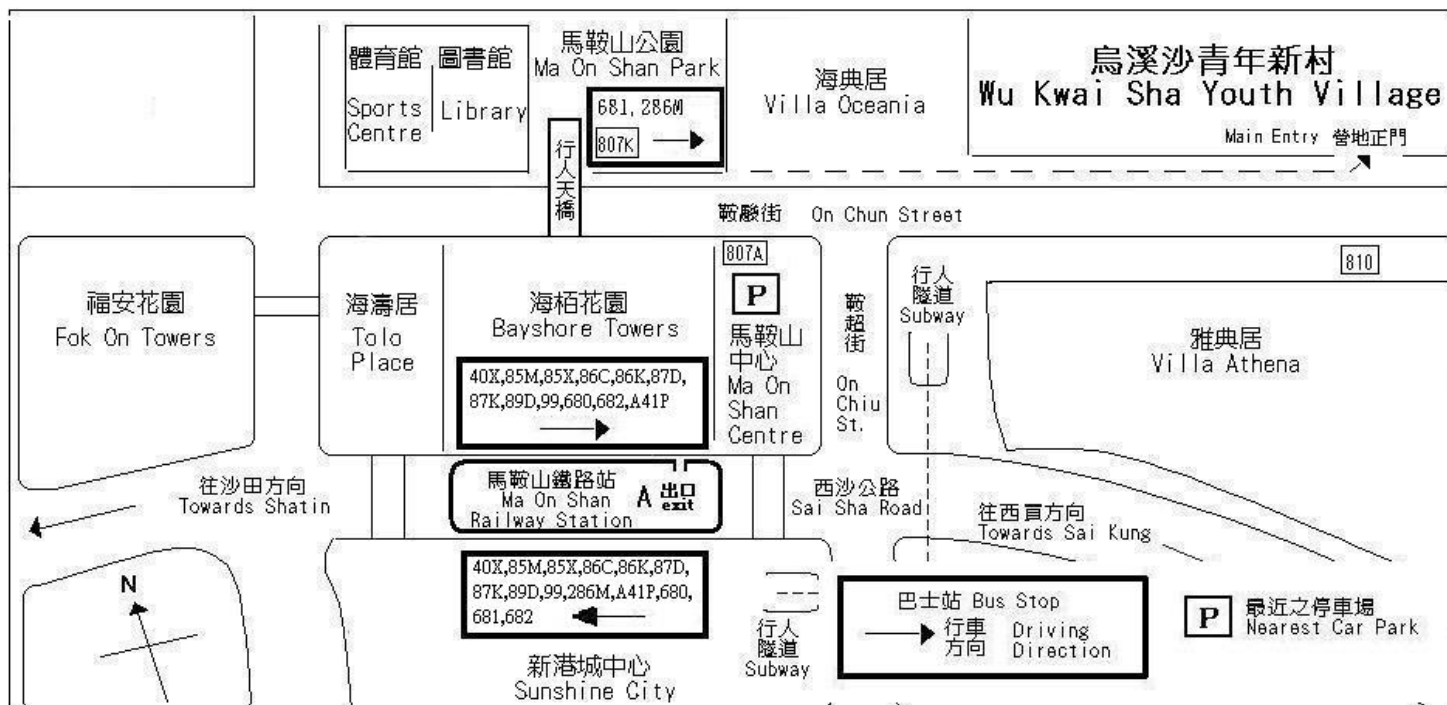

# 交通路線圖 Transportation Routes Map

通訊地址：新界沙田馬鞍山鞍駿街二號  
香港中華基督教青年會烏溪沙青年新村

聯絡電話：2642-9420

Address：CHINESE YMCA OF HONG KONG  
WU KWAI SHA YOUTH VILLAGE  
2 ON CHUN ST.,  
MA ON SHAN N.T. HONG KONG

Telephone no：2642-9420

地區	路線 Route No.	由 From	下車站 Alight
香港 Hong Kong Island	680	金鐘(東)巴士總站 Admiralty (East) Bus Terminus	海栢花園 (Bayshore Towers)
	681	中環 香港鐵路站 經銅鑼灣 Central (Hong Kong Railway Station)	馬鞍山公園 (Ma On Shan Park)
	682	柴灣東巴士總站 (常安街) Chai Wan East (Sheung On Street)	海栢花園 (Bayshore Towers)
九龍 Kowloon	85X	紅磡碼頭 Hung Hom Ferry Pier	馬鞍山公園 (Ma On Shan Park)
	87D	紅磡鐵路站 Hung Hom Railway Station	海栢花園 (Bayshore Towers)
	286M	鑽石山鐵路站 Diamond Hill Railway Station	馬鞍山公園 (Ma On Shan Park)
	85M	黃大仙鐵路站 Wong Tai Sin Railway Station	海栢花園 (Bayshore Towers)
	86C	長沙灣甘泉街 Cheung Sha Wan, Kam Tsuen Street	海栢花園 (Bayshore Towers)
	89D	藍田鐵路站 Lam Tin Railway Station	海栢花園 (Bayshore Towers)
新界 New Territories	40X	葵涌邨總站 Kwai Chung Estate Bus Terminus	海栢花園 (Bayshore Towers)
	87K	大學鐵路站 University Railway Station	海栢花園 (Bayshore Towers)
	86K	沙田鐵路站 Shatin Railway Station	海栢花園 (Bayshore Towers)
	99	西貢巴士總站 Sai Kung Bus Terminus	新港城中心 (Sunshine City)
小巴 Mini Bus	807k	大學鐵路站 University Railway Station	馬鞍山公園 (Ma On Shan Park)
	807A	大學鐵路站 University Railway Station	馬鞍山中心 (Ma On Shan Centre)
	810	沙田偉華中心 Sha Tin Wai Wah Centre	烏溪沙青年新村 (WKS Youth Village)
機場巴士 Airport Bus	A41P	機場(地面客輪中心)巴士總站 Airport (GTC) Bus Terminus	海栢花園 (Bayshore Towers)
港鐵 MTR	屯馬綫	任何車站出發 Depart from any station	馬鞍山鐵路站 A 出口